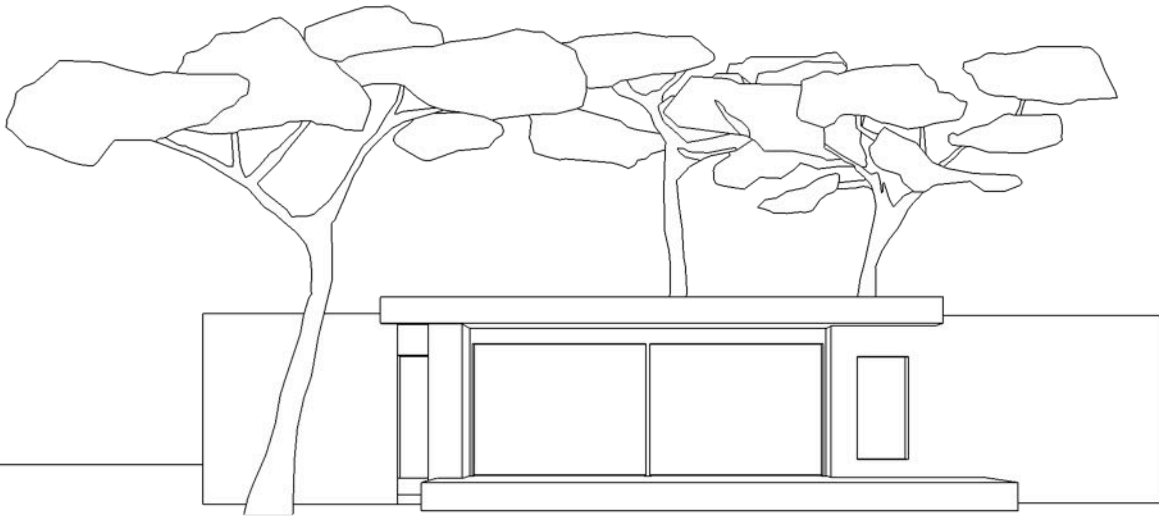

Solar

130 / 150 m²

Ref : STD 000

Nom projet : Solar

Surface de Plancher : 130/150

Typologie : T5

Niv: 1

Ref : STD 000

Nom projet : Solar
 Surface de Plancher : 130/150
 Typologie : T5
 Niv: 1

Plan Sdp 150m2

Ref : STD 000

Nom projet : Solar
Surface de Plancher : 130/150
Typologie : T5
Niv: 1

Finitions	
Bardage:	Viroc noir 
	Viroc gris 
	Viroc blanc 
Toiture :	Ipe 
	Epdm 
	Lestage 
	Végétation 

Ref : STD 000

Nom projet : Solar
 Surface de Plancher : 130/150
 Typologie : T5
 Niv: 1