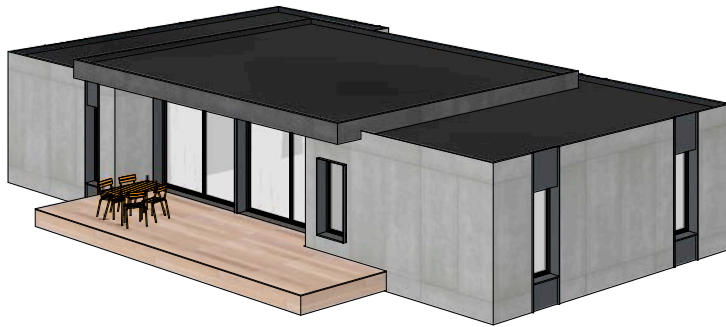

Solar

130 / 150 m²

Ref : STD 000

Nom projet : Solar

Surface de Plancher : 130/150

Typologie : T5

Niv: 1

Ref : STD 000

Nom projet : Solar
 Surface de Plancher : 130/150
 Typologie : T5
 Niv: 1

Plan Sdp 150m2

Ref : STD 000

Nom projet : Solar
Surface de Plancher : 130/150
Typologie : T5
Niv: 1

Finitions	
Bardage:	Viroc noir 
	Viroc gris 
	Viroc blanc 
Toiture :	Ipe 
	Epdm 
	Lestage 
	Végétation 

Ref : STD 000

Nom projet : Solar
 Surface de Plancher : 130/150
 Typologie : T5
 Niv: 1