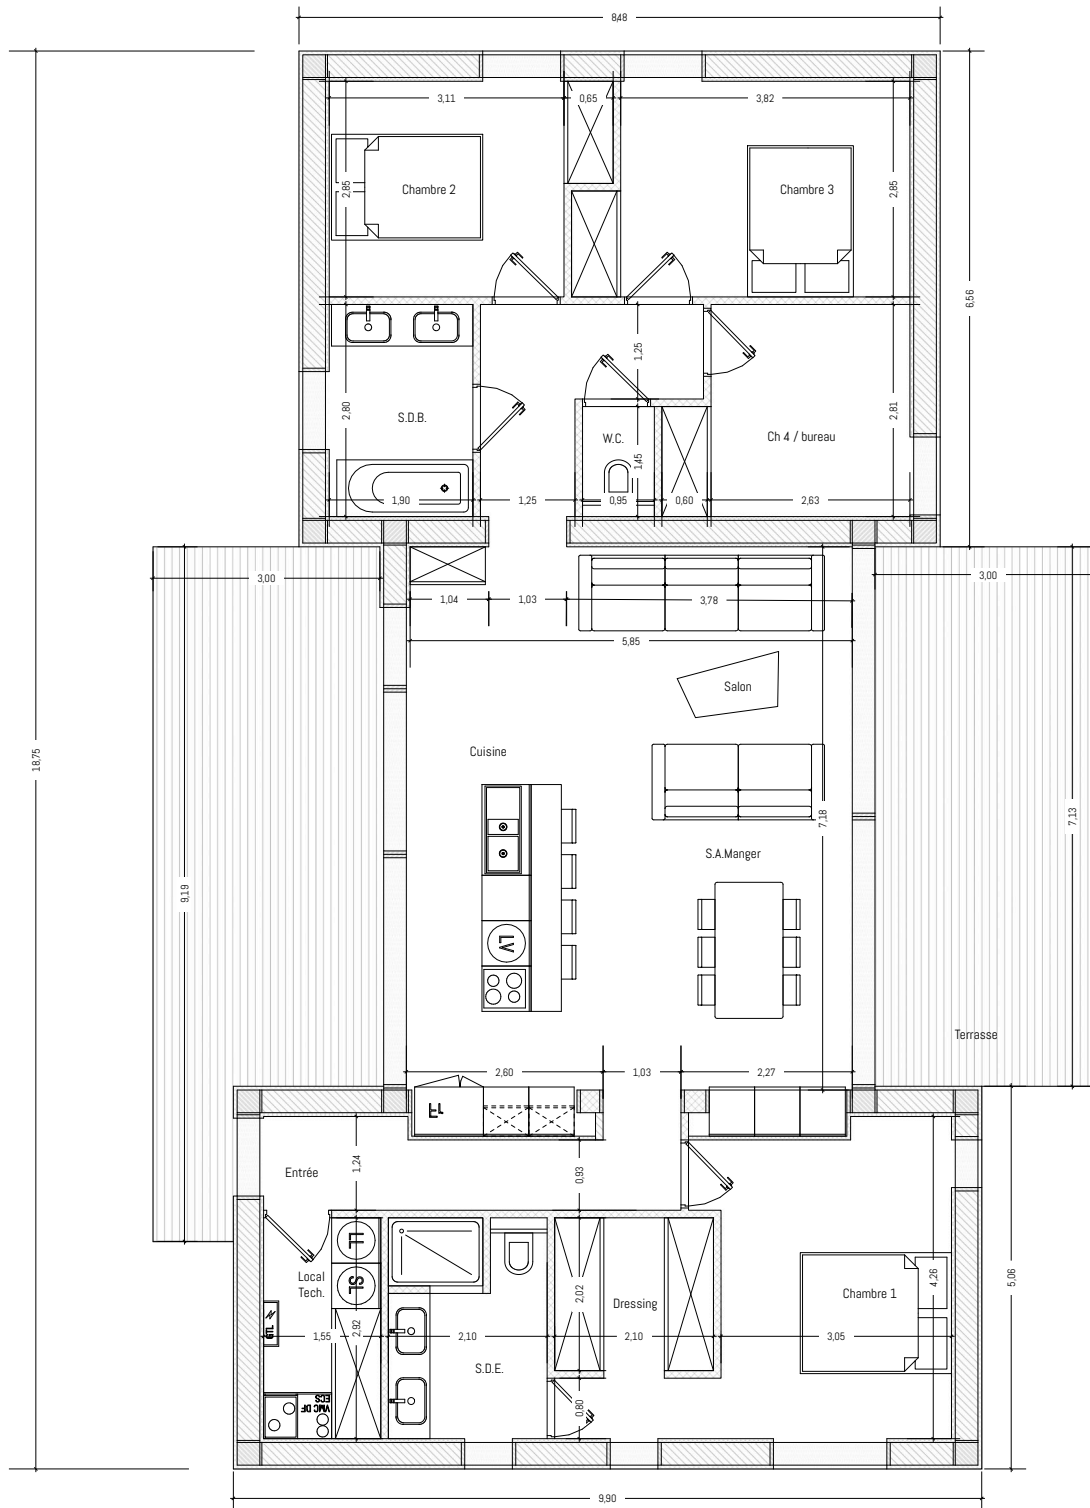

Solar

130 / 150 m²

Ref : STD 000

Nom projet : Solar

Surface de Plancher : 130/150

Typologie : T5

Niv: 1

Ref : STD 000

Nom projet : Solar
 Surface de Plancher : 130/150
 Typologie : T5
 Niv: 1

Plan Sdp 150m2

Ref : STD 000

Nom projet : Solar
Surface de Plancher : 130/150
Typologie : T5
Niv: 1

Finitions	
Bardage:	Viroc noir 
	Viroc gris 
	Viroc blanc 
Toiture :	Ipe 
	Epdm 
	Lestage 
	Végétation 

Ref : STD 000

Nom projet : Solar
 Surface de Plancher : 130/150
 Typologie : T5
 Niv: 1