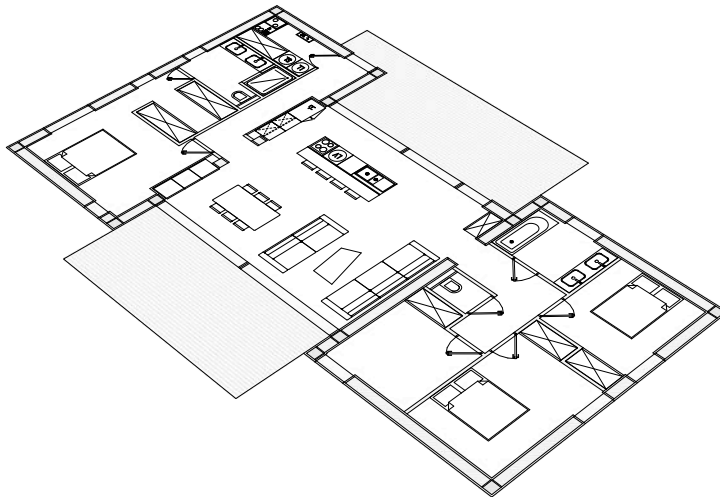

Solar

130 / 150 m²

Ref : STD 000

Nom projet : Solar

Surface de Plancher : 130/150

Typologie : T5

Niv: 1

Ref : STD 000

Nom projet : Solar
 Surface de Plancher : 130/150
 Typologie : T5
 Niv: 1

Plan Sdp 150m2

Ref : STD 000

Nom projet : Solar
Surface de Plancher : 130/150
Typologie : T5
Niv: 1

Finitions	
Bardage:	Viroc noir 
	Viroc gris 
	Viroc blanc 
Toiture :	Ipe 
	Epdm 
	Lestage 
	Végétation 

Ref : STD 000

Nom projet : Solar
 Surface de Plancher : 130/150
 Typologie : T5
 Niv: 1