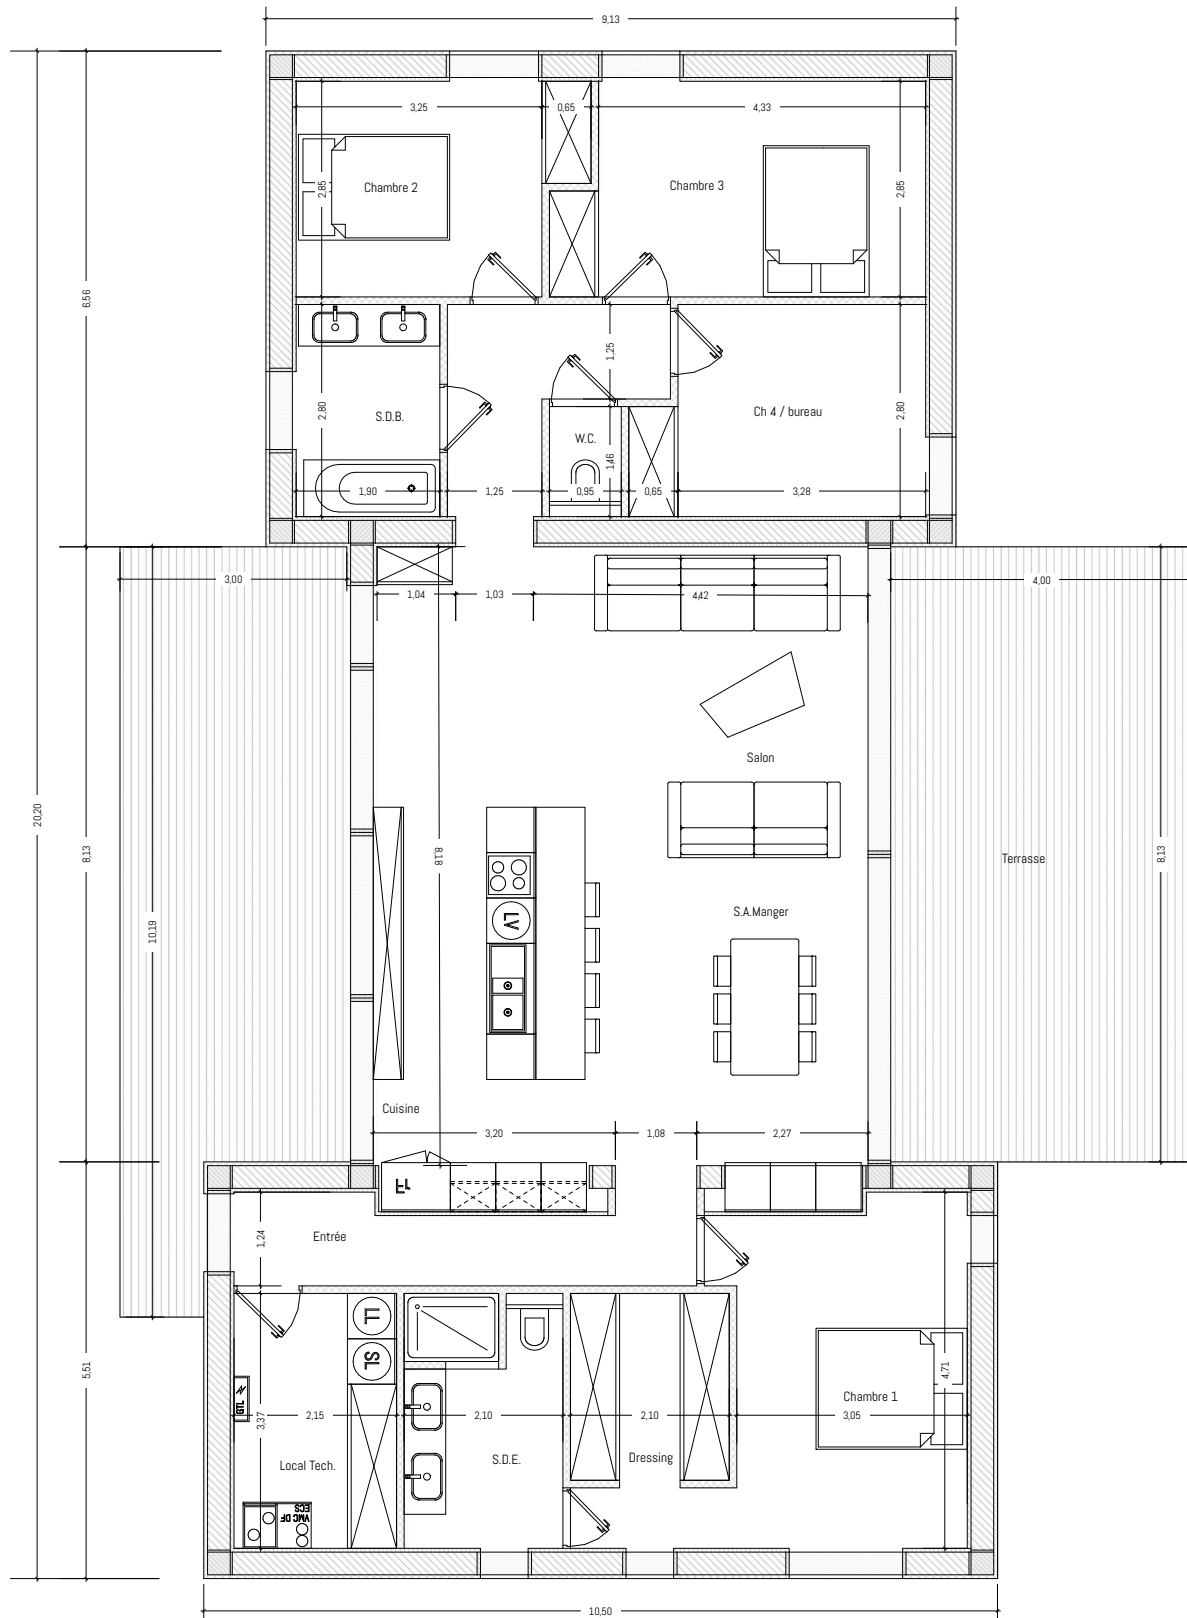

Solar

130 / 150 m²

Ref : STD 000

Nom projet : Solar

Surface de Plancher : 130/150

Typologie : T5

Niv: 1

Ref : STD 000

Nom projet : Solar
 Surface de Plancher : 130/150
 Typologie : T5
 Niv: 1

Plan Sdp 150m2

Ref : STD 000

Nom projet : Solar
Surface de Plancher : 130/150
Typologie : T5
Niv: 1

Finitions	
Bardage:	Viroc noir 
	Viroc gris 
	Viroc blanc 
Toiture :	Ipe 
	Epdm 
	Lestage 
	Végétation 

Ref : STD 000

Nom projet : Solar
 Surface de Plancher : 130/150
 Typologie : T5
 Niv: 1