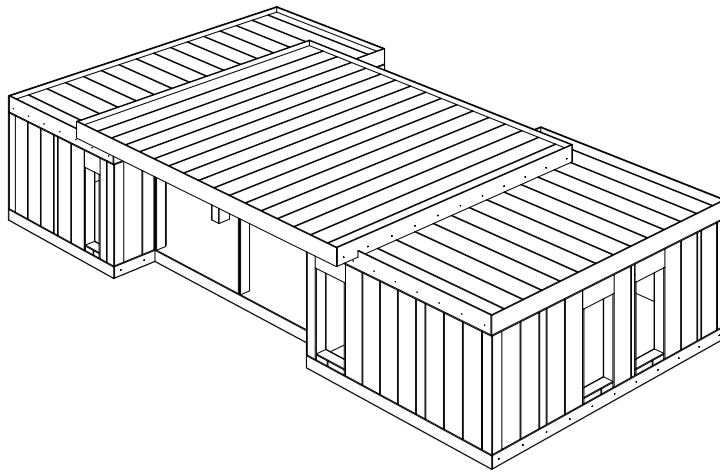

Solar

130 / 150 m²

Ref : STD 000

Nom projet : Solar

Surface de Plancher : 130/150

Typologie : T5

Niv: 1

Ref : STD 000

Nom projet : Solar
 Surface de Plancher : 130/150
 Typologie : T5
 Niv: 1

Plan Sdp 150m2

Ref : STD 000

Nom projet : Solar
Surface de Plancher : 130/150
Typologie : T5
Niv: 1

Finitions	
Bardage:	Viroc noir 
	Viroc gris 
	Viroc blanc 
Toiture :	Ipe 
	Epdm 
	Lestage 
	Végétation 

Ref : STD 000

Nom projet : Solar
 Surface de Plancher : 130/150
 Typologie : T5
 Niv: 1